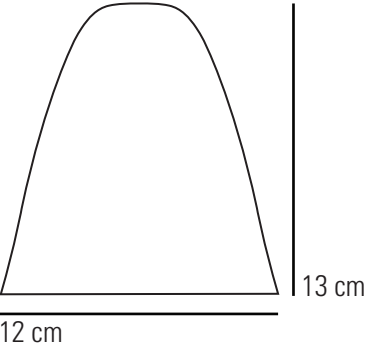

Hector Medium Dome table

12 cm

13 cm

15 cm

max: 57cm
min: 43 cm

max: 30 cm
min: 18 cm