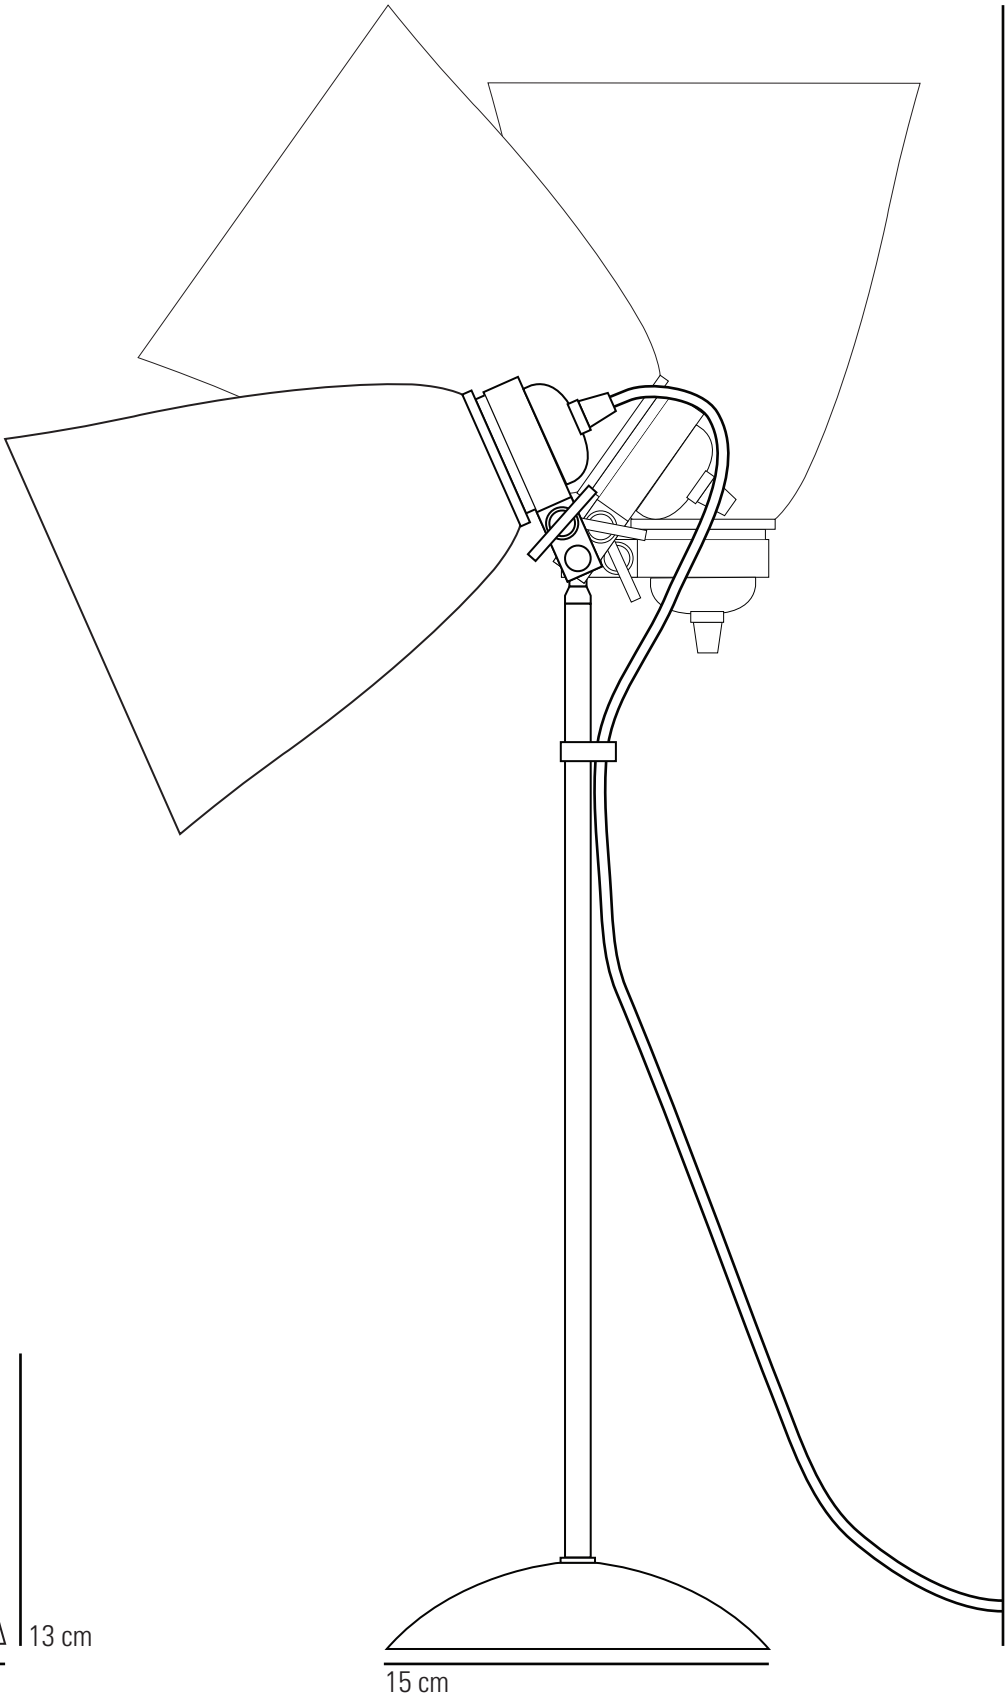

Hector Medium Dome table

12 cm

13 cm

15 cm

max: 57cm
min: 43 cm

max: 30 cm
min: 18 cm